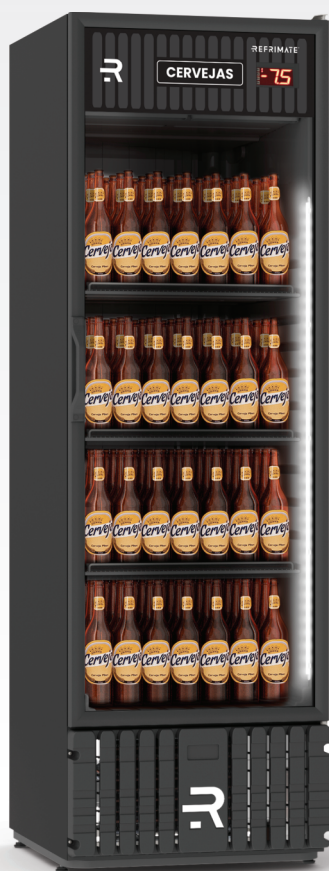

VCCE570PVPP

VCCE570PVPB

## VISA COOLER CERVEJA 570 L

ILUMINAÇÃO  
LED 6500k

CONTROLADOR  
DIGITAL

AR FORÇADO

TEMPERATURA (°C)  
-7,5; -5,5; -2,5; 2,0

- Sistema de refrigeração: Ar Forçado
- Controlador digital de temperatura
- Gabinete externo em chapa galvanizada pintada
- Gabinete interno em chapa de PSAI branca ou preto
- Isolamento térmico em poliuretano injetado
- Prateleiras: Grades aramadas com regulagem de altura
- Pés termoplásticos com regulagem de altura