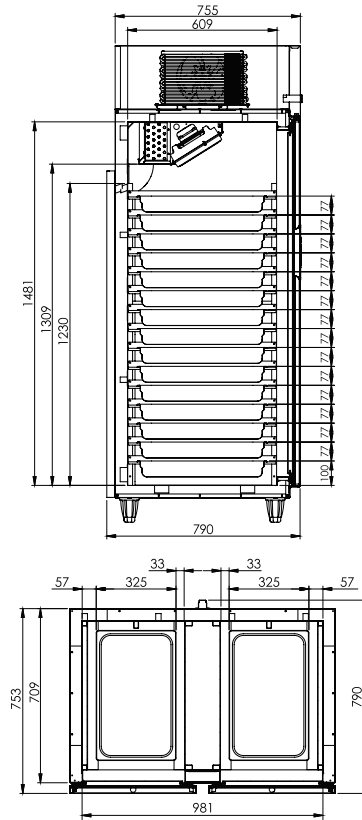

**Versão Cuba GN 1/1**

**30 Cubas GN (Inox 430) 1/1  
530x325x65x0,50mm**

**Versão Caixas Plásticas**

**Caixa Plástica (16 unid.)  
590x390x150mm**

**Versão Misto  
Caixas Plásticas + Cubas GN 1/1**

**Caixa Plástica (8 unid.)  
Cuba GN 1/1 (15 unid.)**