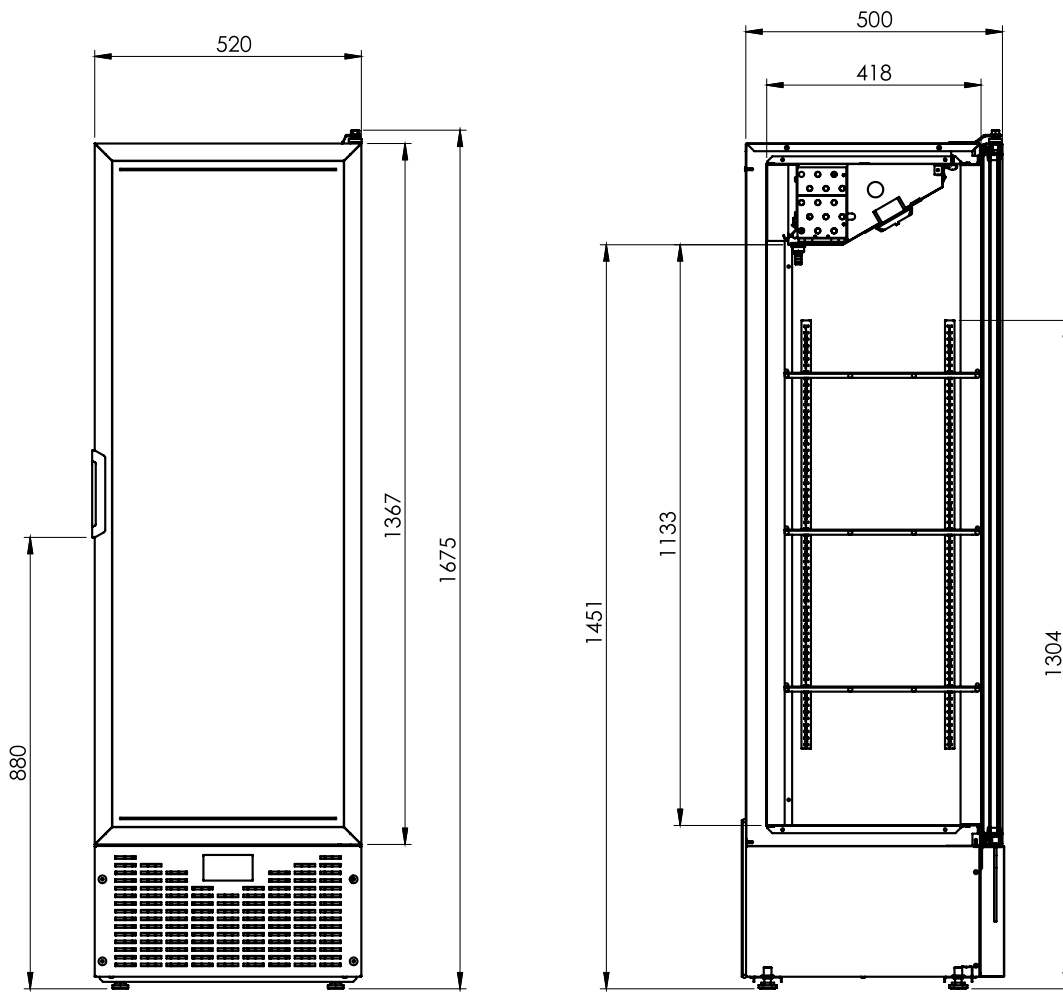

VCCE250PV e VCCE250PS

VISA COOLER CERVEJA 250L