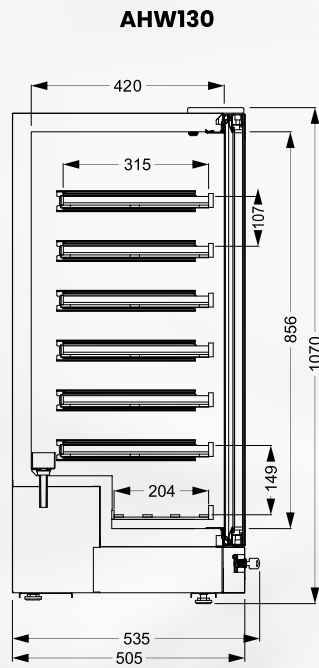

DESENHOS TÉCNICOS

ADEGA HOME WINE 250 LITROS

ADEGA HOME WINE 130 LITROS

ADEGA HOME WINE 86 LITROS