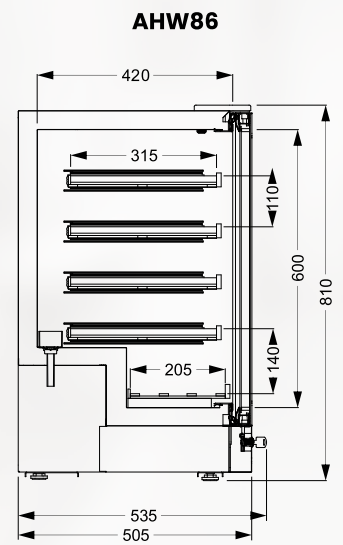

DESENHOS TÉCNICOS

ADEGA HOME WINE 250 LITROS

ADEGA HOME WINE 130 LITROS

ADEGA HOME WINE 86 LITROS