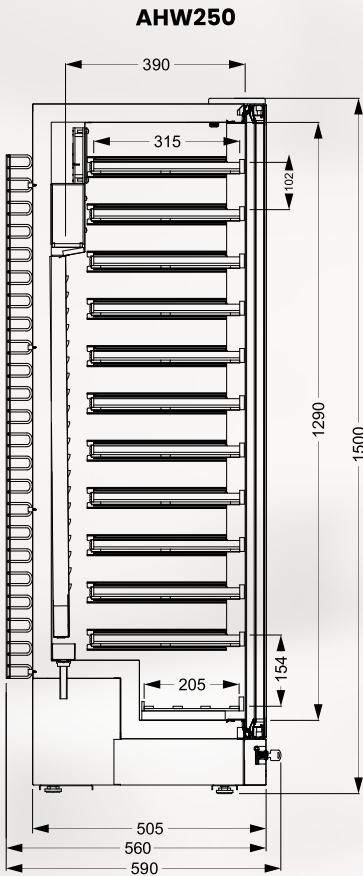

DESENHOS TÉCNICOS

ADEGA HOME WINE 250 LITROS

ADEGA HOME WINE 130 LITROS

ADEGA HOME WINE 86 LITROS