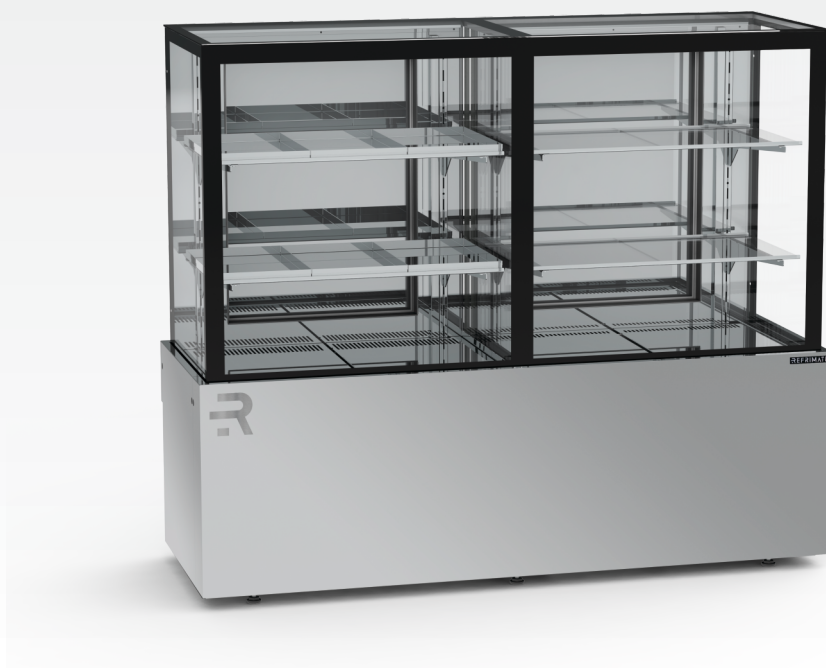

CVTQF1450

CONFEITARIA VANGUARD TOP QUENTE/FRIO

**ILUMINAÇÃO
LED 6500k**

**CONTROLADOR
DIGITAL**

**SAIA E REVESTIMENTO
INTERNO EM AÇO INOX**

**VIDROS DUPLOS
TEMPERADOS**

**PRATELEIRAS EM
VIDRO TEMPERADO**

Vitrine Quente temperatura: 60°C

Vitrine Refrigerada temperatura: 3°C a 10°C

Refrigeração: Ar forçado

Controlador digital de temperatura

Revestimento interno e saia em aço inox (opcional aço galvanizado pintado de preto)

Câmara em vidro duplo temperado

Iluminação LED

Portas traseiras de bater em aço galvanizado pintado

Prateleiras em vidro temperado

Pés termoplásticos com regulagem de altura

Modelo	Dimensões (mm)			Frequência (Hz)	Tensão (V)	Temperatura (°C)*
	Frente	Profundidade	Altura			
CVTQF1450	1450	560	1235	50 ou 60	127 ou 220	3 a 10 / 60