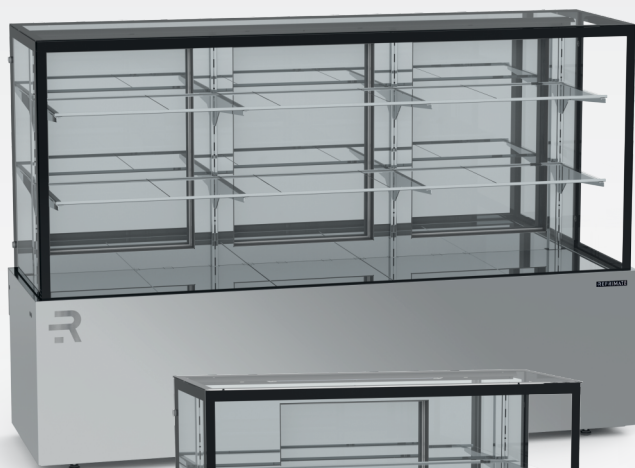

CVTS1800

CVTS1450

CVTS1100

CVTS750

CONFEITARIA VANGUARD TOP SECA

**ILUMINAÇÃO
LED 6500k**

**SAIA E REVESTIMENTO
INTERNO EM AÇO INOX**

**PRATELEIRAS EM
VIDRO TEMPERADO**

Temperatura: Ambiente

Revestimento interno e saia em aço inox (opcional aço galvanizado pintado de preto)

Câmara em vidro temperado

Iluminação LED

Portas traseiras de bater em aço galvanizado pintado

Prateleiras em vidro temperado