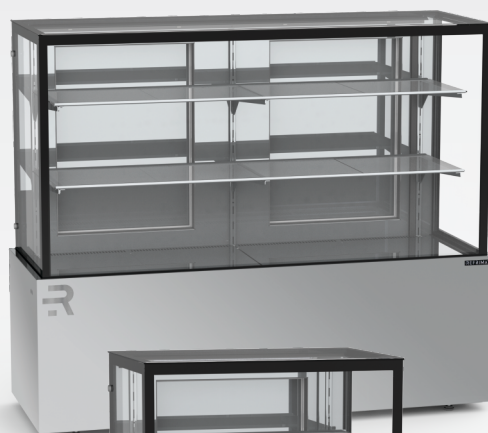

CVTR1800

CVTR1450

CVTR1100

CVTR750

CONFEITARIA VANGUARD TOP REFRIGERADA

**ILUMINAÇÃO
LED 6500k**

**CONTROLADOR
DIGITAL**

**SAIA E REVESTIMENTO
INTERNO EM AÇO INOX**

**VIDROS DUPLOS
TEMPERADOS**

**PRATELEIRAS EM
VIDRO TEMPERADO**

Temperatura: 3°C a 10°C

Refrigeração: Ar forçado

Controlador digital de temperatura

Revestimento interno e saia em aço inox (opcional aço galvanizado pintado de preto)

Câmara em vidro duplo temperado

Iluminação LED

Portas traseiras de bater em aço galvanizado pintado

Prateleiras em vidro temperado

Pés termoplásticos com regulagem de altura

| Modelo | Dimensões (mm) | | | Frequência (Hz) | Tensão (V) | Temperatura (°C)* |
|----------|----------------|--------------|--------|-----------------|------------|-------------------|
| | Fronte | Profundidade | Altura | | | |
| CVTR1800 | 1800 | 560 | 1235 | 50 ou 60 | 127 ou 220 | 3 a 10 |
| CVTR1450 | 1450 | 560 | 1235 | 50 ou 60 | 127 ou 220 | 3 a 10 |
| CVTR1100 | 1100 | 560 | 1285 | 50 ou 60 | 127 ou 220 | 3 a 10 |
| CVTR750 | 750 | 560 | 1285 | 50 ou 60 | 127 ou 220 | 3 a 10 |