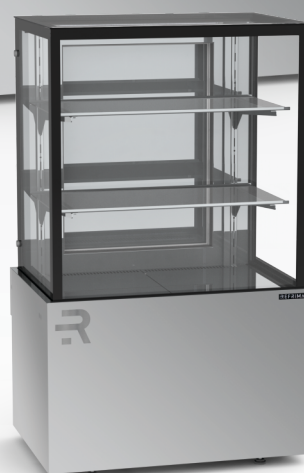

CVTR1800

CVTR1450

CVTR1100

CVTR750

CONFEITARIA VANGUARD TOP REFRIGERADA

**ILUMINAÇÃO
LED 6500k**

**CONTROLADOR
DIGITAL**

**SAIA E REVESTIMENTO
INTERNO EM AÇO INOX**

**VIDROS DUPLOS
TEMPERADOS**

**PRATELEIRAS EM
VIDRO TEMPERADO**

Temperatura: 3°C a 10°C

Refrigeração: Ar forçado

Controlador digital de temperatura

Revestimento interno e saia em aço inox (opcional aço galvanizado pintado de preto)

Câmara em vidro duplo temperado

Iluminação LED

Portas traseiras de bater em aço galvanizado pintado

Prateleiras em vidro temperado

Pés termoplásticos com regulagem de altura

| Modelo | Dimensões (mm) | | | Frequência (Hz) | Tensão (V) | Temperatura (°C)* |
|----------|----------------|--------------|--------|-----------------|------------|-------------------|
| | Fronte | Profundidade | Altura | | | |
| CVTR1800 | 1800 | 560 | 1235 | 50 ou 60 | 127 ou 220 | 3 a 10 |
| CVTR1450 | 1450 | 560 | 1235 | 50 ou 60 | 127 ou 220 | 3 a 10 |
| CVTR1100 | 1100 | 560 | 1285 | 50 ou 60 | 127 ou 220 | 3 a 10 |
| CVTR750 | 750 | 560 | 1285 | 50 ou 60 | 127 ou 220 | 3 a 10 |