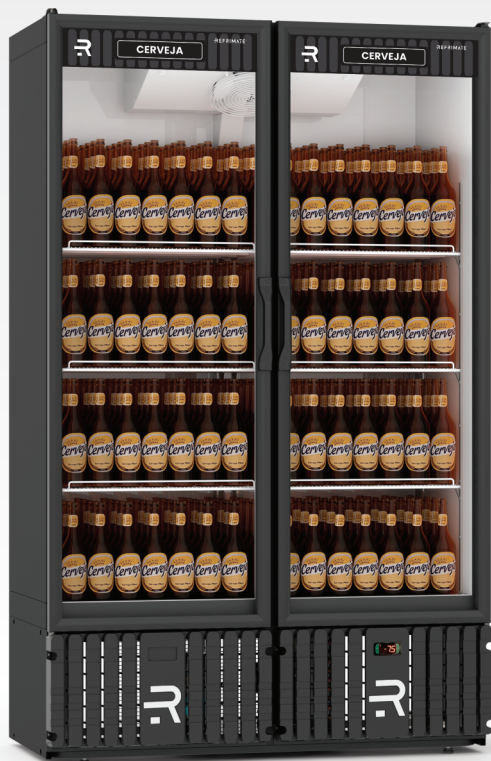

VCCE1300PVPB

VCCE1300PVPP

VISA COOLER CERVEJA 1300 PORTA DE VIDRO

**ILUMINAÇÃO
LED 6500k**

**CONTROLADOR
DIGITAL**

AR FORÇADO

**VIDRO DUPLCO
COM AQUECIMENTO**

- Aplicação: Cervejas
- Refrigeração: Ar forçado
- Controlador digital de temperatura
- Iluminação em LED 6500K padrão no teto (nas colunas quando gabinete interno for em preto)
- Porta de vidro duplo, temperado. Sistema de abertura pivotante com fechamento automático
- Gabinete interno e externo em chapa galvanizada pintada (opcional interno preto)
- Prateleiras tipo aramado com regulagem de altura
- Entrada de ar inferior em PSAI vaccum forming
- Pés com regulagem de altura