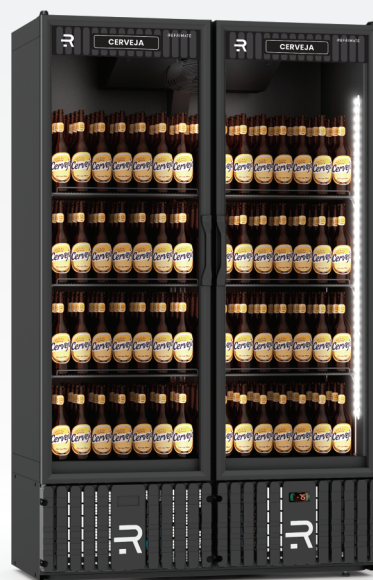

VCCE1300PVPB

VCCE1300PVPP

VISA COOLER CERVEJA 1300 PORTA DE VIDRO

**ILUMINAÇÃO
LED 6500k**

**CONTROLADOR
DIGITAL**

AR FORÇADO

**VIDRO DUPLCO
COM AQUECIMENTO**

- Aplicação: Cervejas
- Refrigeração: Ar forçado
- Controlador digital de temperatura
- Iluminação em LED 6500K padrão no teto (nas colunas quando gabinete interno for em preto)
- Porta de vidro duplo, temperado. Sistema de abertura pivotante com fechamento automático
- Gabinete interno e externo em chapa galvanizada pintada (opcional interno preto)
- Prateleiras tipo aramado com regulagem de altura
- Entrada de ar inferior em PSAI vaccum forming
- Pés com regulagem de altura