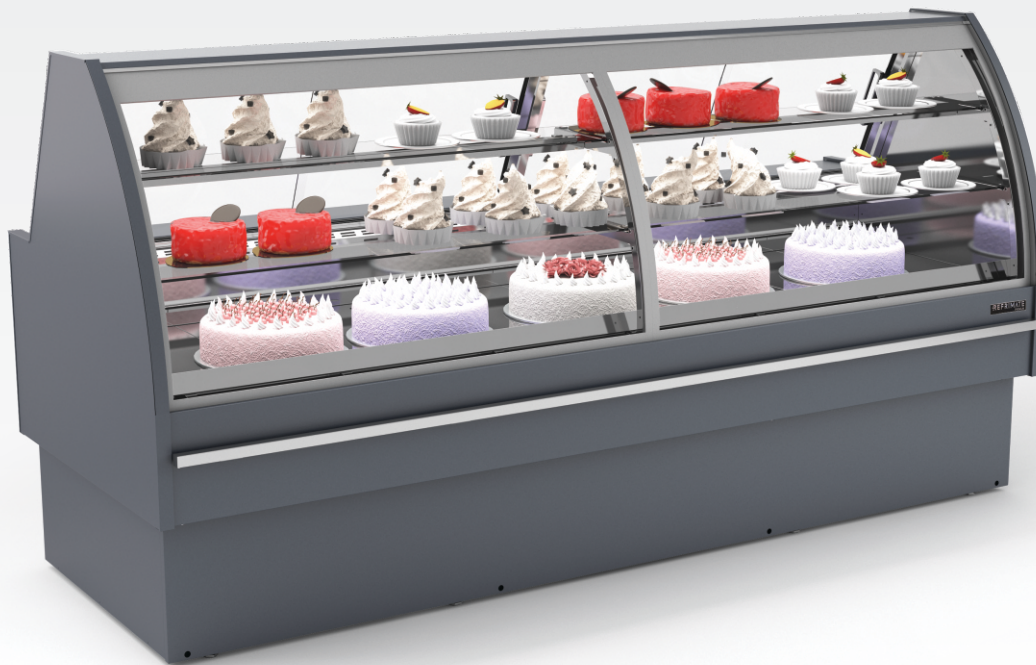

EPPRRVC

EXPOSITOR PADARIA PREMIUM REFRIGERADO

**ILUMINAÇÃO
LED 6500k**

**CONTROLADOR
DIGITAL**

**REVESTIMENTO
INTERNO EM
AÇO INOX**

**PRATELEIRAS EM
VIDRO TEMPERADO**

**VIDRO FRONTAL DUPLO
COM AQUECIMENTO**

- Sistema de refrigeração: Ar forçado
- Controlador digital de temperatura
- Revestimento interno em aço inox
- Iluminação interna em LED
- Vidro frontal duplo temperado com aquecimento
- Prateleiras em vidro temperado
- Máquina acoplada ou máquina externa
- Toda linha com possibilidade de geminação