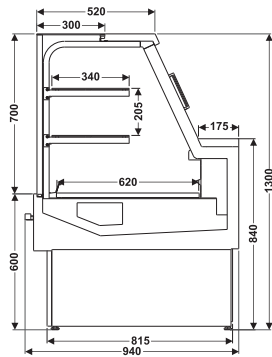

EPPRVR

EXPOSITOR PADARIA PREMIUM VIDRO RETO

EPPRVC

EXPOSITOR PADARIA PREMIUM VIDRO CURVO

EPPR1250

EPPR1875

EPPR2500

○ DRENO ESGOTO