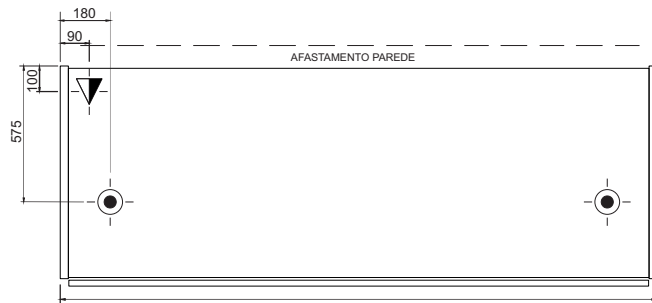

EPPRVR

EXPOSITOR PADARIA PREMIUM VIDRO RETO

EPPRVC

EXPOSITOR PADARIA PREMIUM VIDRO CURVO

EPPR1250

EPPR1875

EPPR2500

○ DRENO ESGOTO