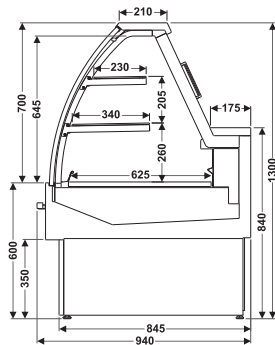

EPPRVR

EXPOSITOR PADARIA PREMIUM VIDRO RETO

EPPRVC

EXPOSITOR PADARIA PREMIUM VIDRO CURVO

EPPR1250

EPPR1875

EPPR2500

○ DRENO ESGOTO