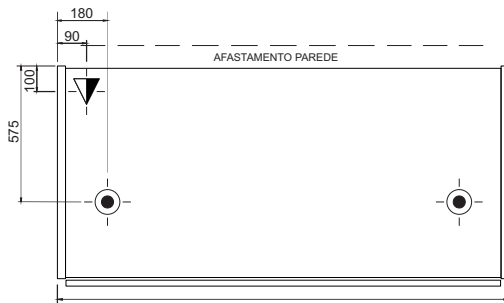

EPPRVR

EXPOSITOR PADARIA PREMIUM VIDRO RETO

EPPRVC

EXPOSITOR PADARIA PREMIUM VIDRO CURVO

EPPR1250

EPPR1875

EPPR2500

○ DRENO ESGOTO