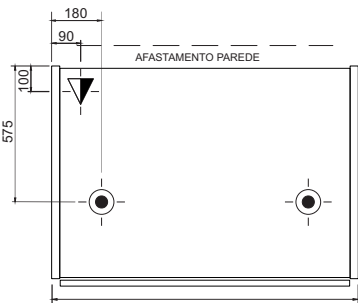

EPPRVR

EXPOSITOR PADARIA PREMIUM VIDRO RETO

EPPRVC

EXPOSITOR PADARIA PREMIUM VIDRO CURVO

EPPR1250

EPPR1875

EPPR2500

○ DRENO ESGOTO