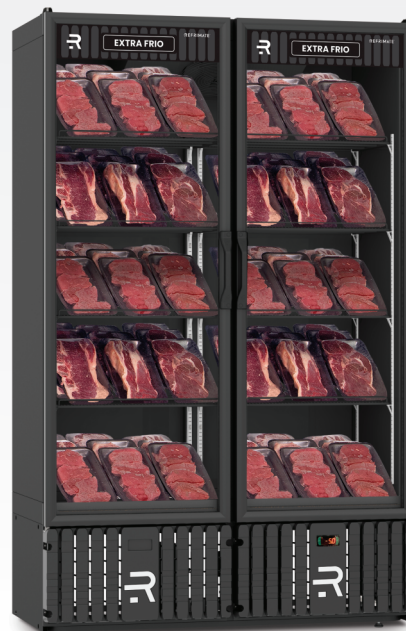

VCEF2P

VISA COOLER EXTRA FRIO 2P

ILUMINAÇÃO
LED 6500k

CONTROLADOR
DIGITAL

AR FORÇADO

- Aplicação: Carnes ou Bebidas
- Sistema de refrigeração: Ar Forçado
- Controlador digital de temperatura
- Gabinete externo e interno em chapa galvanizada pintada
- Isolamento térmico em poliuretano injetado
- Prateleiras: Grades aramadas com regulagem de altura
- Pés termoplásticos com regulagem de altura

* Vidros sujeitos à condensação conforme variação da umidade relativa do ar.

OPCIONAL GABINETE
INTERNO PRETO

Modelo	Dimensões (mm)			Volume (L)	Frequência (Hz)	Tensão (V)	Temperatura (°C)*
	Frente	Profundidade	Altura				
VCEF2P	1220	650	1990	800	50 ou 60	220	-5