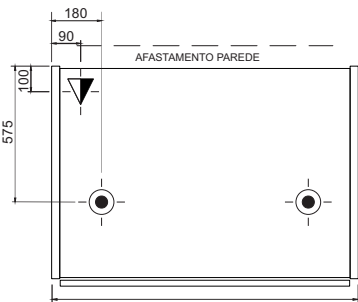

EAPRVRP**EXPOSITOR AÇOUGUE PREMIUM
VIDRO RETO PRATELEIRA****EAPVRG****EXPOSITOR AÇOUGUE PREMIUM
VIDRO RETO GANCHEIRA****EAPRVCP****EXPOSITOR AÇOUGUE PREMIUM
VIDRO CURVO PRATELEIRA****EAPRVCG****EXPOSITOR AÇOUGUE PREMIUM
VIDRO CURVO GANCHEIRA****EAPR1250****EAPR1875****EAPR2500**

○ DRENO ESGOTO

▽ ELÉTRICA INFERIOR