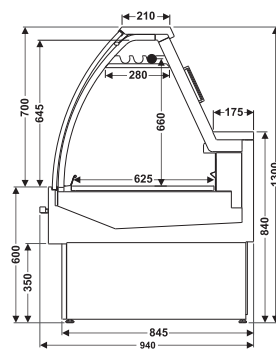

EAPRVRP**EXPOSITOR AÇOUGUE PREMIUM
VIDRO RETO PRATELEIRA****EAPVRG****EXPOSITOR AÇOUGUE PREMIUM
VIDRO RETO GANCHEIRA****EAPRVCP****EXPOSITOR AÇOUGUE PREMIUM
VIDRO CURVO PRATELEIRA****EAPRVCG****EXPOSITOR AÇOUGUE PREMIUM
VIDRO CURVO GANCHEIRA****EAPR1250****EAPR1875****EAPR2500**

○ DRENO ESGOTO

▽ ELÉTRICA INFERIOR