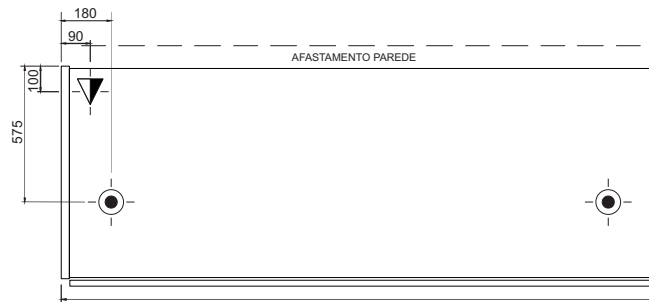

EAPRVRP**EXPOSITOR AÇOUGUE PREMIUM
VIDRO RETO PRATELEIRA****EAPVRG****EXPOSITOR AÇOUGUE PREMIUM
VIDRO RETO GANCHEIRA****EAPRVCP****EXPOSITOR AÇOUGUE PREMIUM
VIDRO CURVO PRATELEIRA****EAPRVCG****EXPOSITOR AÇOUGUE PREMIUM
VIDRO CURVO GANCHEIRA****EAPR1250****EAPR1875****EAPR2500**

○ DRENO ESGOTO

▽ ELÉTRICA INFERIOR