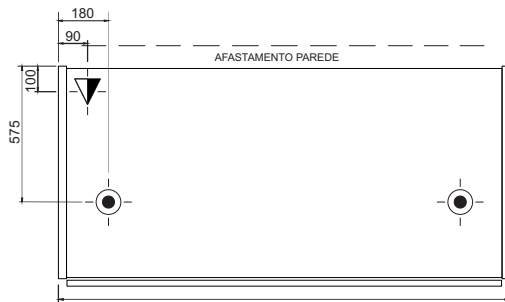

EAPRVRP**EXPOSITOR AÇOUGUE PREMIUM
VIDRO RETO PRATELEIRA****EAPVRG****EXPOSITOR AÇOUGUE PREMIUM
VIDRO RETO GANCHEIRA****EAPRVCP****EXPOSITOR AÇOUGUE PREMIUM
VIDRO CURVO PRATELEIRA****EAPRVCG****EXPOSITOR AÇOUGUE PREMIUM
VIDRO CURVO GANCHEIRA****EAPR1250****EAPR1875****EAPR2500**

○ DRENO ESGOTO

▽ ELÉTRICA INFERIOR