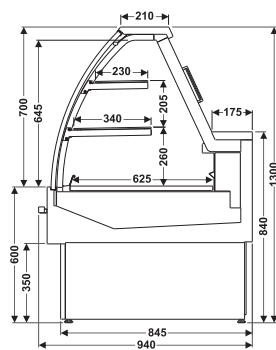

EAPRVRP**EXPOSITOR AÇOUGUE PREMIUM
VIDRO RETO PRATELEIRA****EAPVRG****EXPOSITOR AÇOUGUE PREMIUM
VIDRO RETO GANCHEIRA****EAPRVCP****EXPOSITOR AÇOUGUE PREMIUM
VIDRO CURVO PRATELEIRA****EAPRVCG****EXPOSITOR AÇOUGUE PREMIUM
VIDRO CURVO GANCHEIRA****EAPR1250****EAPR1875****EAPR2500**

○ DRENO ESGOTO

▽ ELÉTRICA INFERIOR