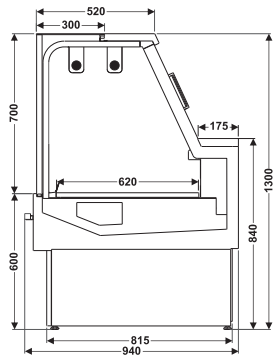

EAPRVRP**EXPOSITOR AÇOUGUE PREMIUM
VIDRO RETO PRATELEIRA****EAPVRG****EXPOSITOR AÇOUGUE PREMIUM
VIDRO RETO GANCHEIRA****EAPRVCP****EXPOSITOR AÇOUGUE PREMIUM
VIDRO CURVO PRATELEIRA****EAPRVCG****EXPOSITOR AÇOUGUE PREMIUM
VIDRO CURVO GANCHEIRA****EAPR1250****EAPR1875****EAPR2500**

○ DRENO ESGOTO

▽ ELÉTRICA INFERIOR