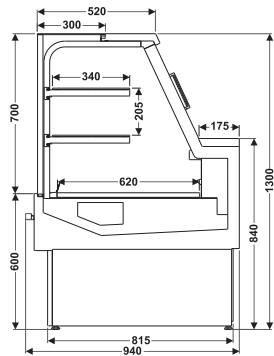

EAPRVRP**EXPOSITOR AÇOUGUE PREMIUM
VIDRO RETO PRATELEIRA****EAPVRG****EXPOSITOR AÇOUGUE PREMIUM
VIDRO RETO GANCHEIRA****EAPRVCP****EXPOSITOR AÇOUGUE PREMIUM
VIDRO CURVO PRATELEIRA****EAPRVCG****EXPOSITOR AÇOUGUE PREMIUM
VIDRO CURVO GANCHEIRA****EAPR1250****EAPR1875****EAPR2500**

○ DRENO ESGOTO

▽ ELÉTRICA INFERIOR